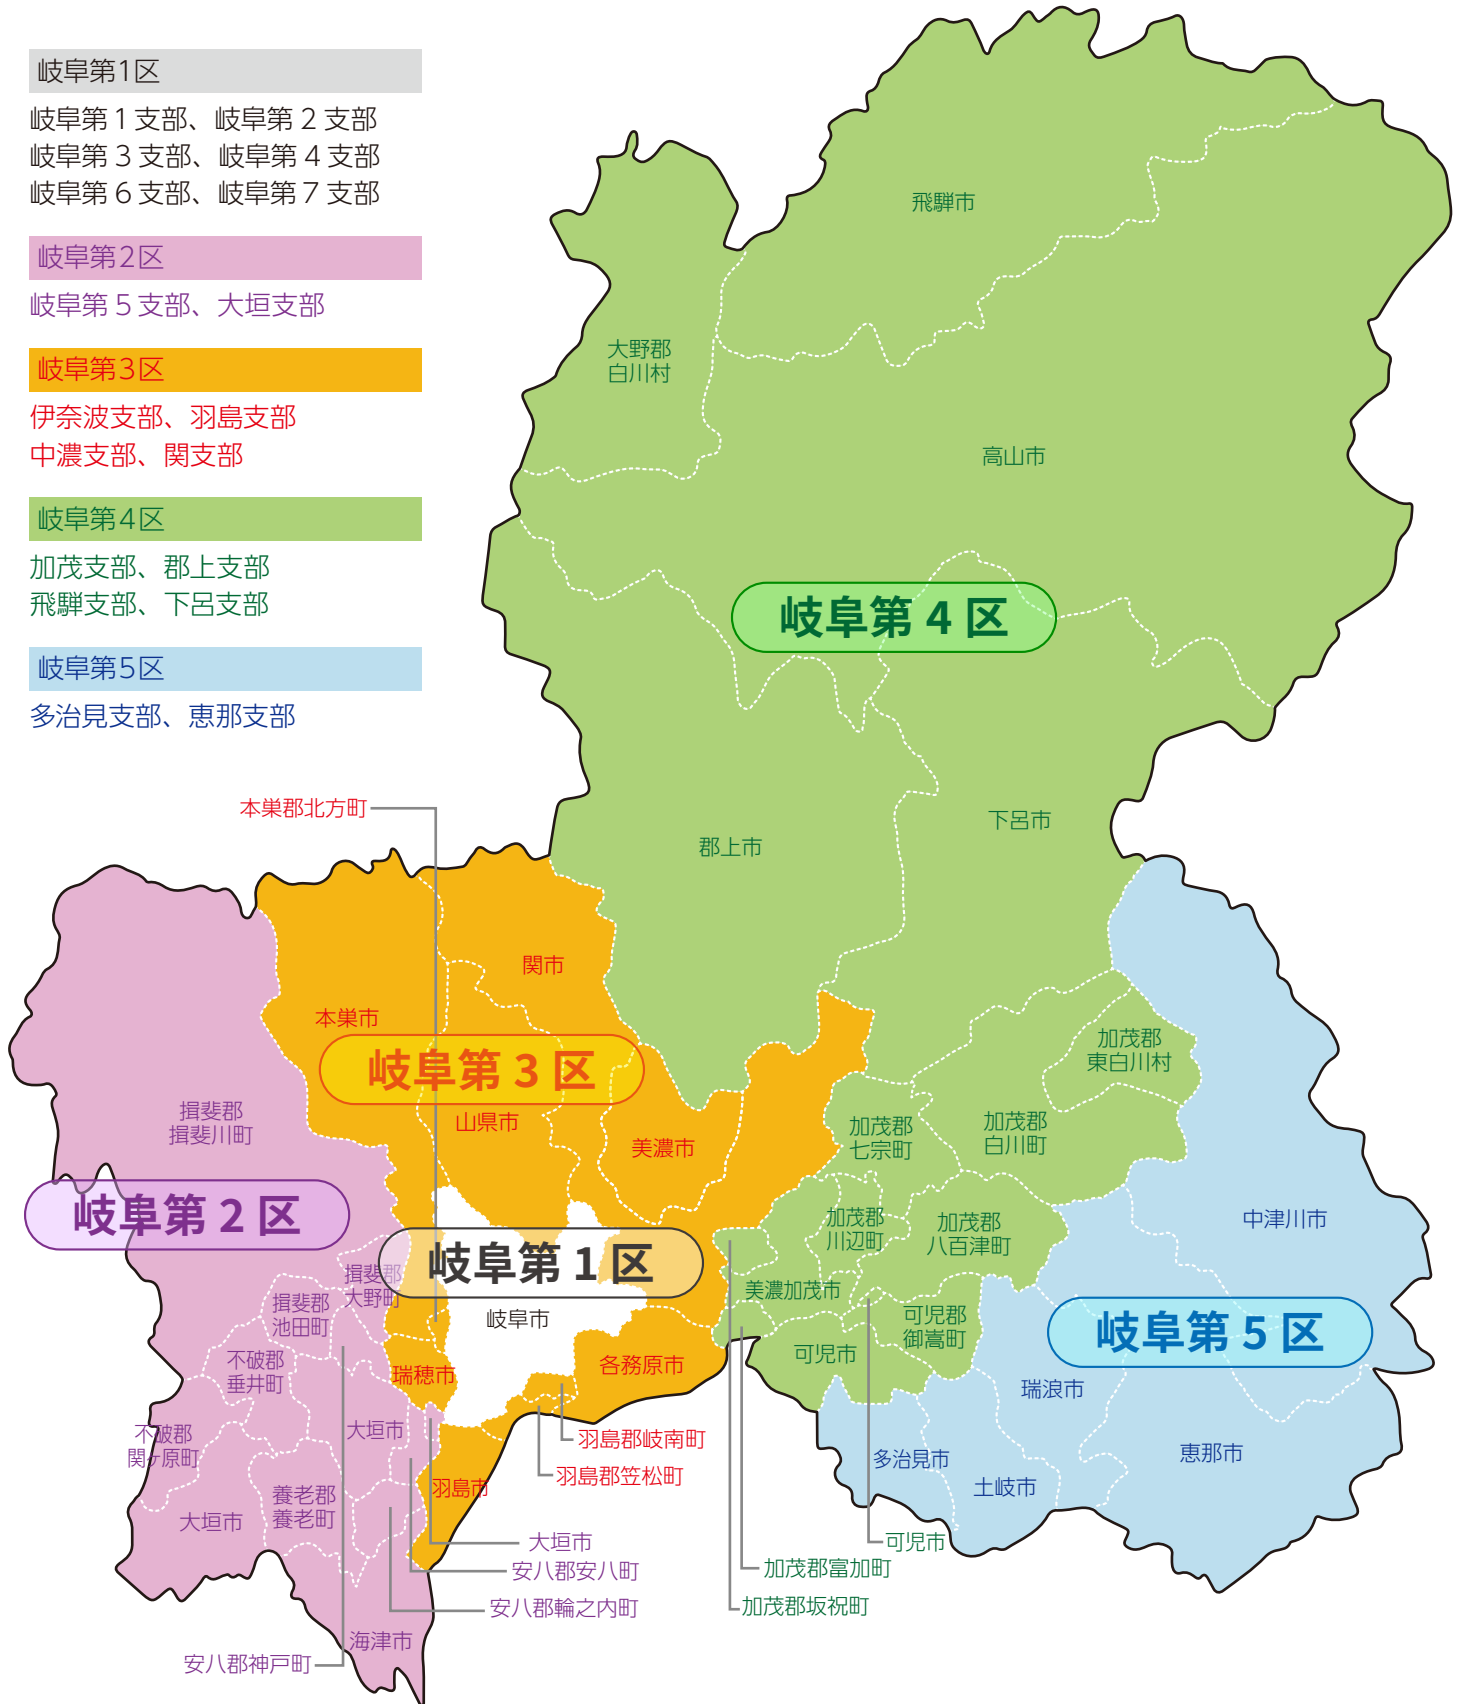

岐阜県看護連盟 選挙区と支部

岐阜第1区

岐阜第1支部、岐阜第2支部
 岐阜第3支部、岐阜第4支部
 岐阜第6支部、岐阜第7支部

岐阜第2区

岐阜第5支部、大垣支部

岐阜第3区

伊奈波支部、羽島支部
 中濃支部、関支部

岐阜第4区

加茂支部、郡上支部
 飛騨支部、下呂支部

岐阜第5区

多治見支部、恵那支部

【2023年現在】